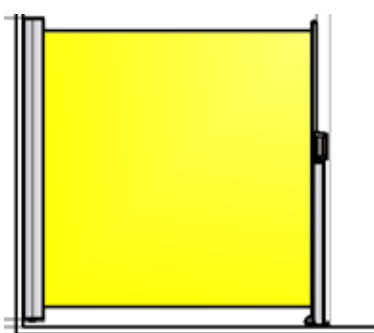

FAKTA RIVIERA SIDELINE

En "sidomarkis" som är tänkt att skydda dig mot vind och insyn. När du kompletterar din terrassmarkis med en Sideline skapar du ett helt uterum.

Väven dras ut och rullas in enkelt och när den inte används ligger den skyddad i sin kassett.

PROFILER

Stativ finns som standard i vitt RAL 9010 samt i grått RAL 9006.

Kassett av strängpressad aluminium.

TILLVAL

Styrhjul för plant underlag

Barnsäkring (rekommenderas)

VÄV

Levereras med markisväv av 100 % acrylfiber med Teflonimpregnering alternativt med screenväv.

MONTERING

Fästes mellan två befintliga infästningspunkter alternativt med en fristående montage stolpe

STANDARD

mm	Max	Min
Höjd	2100	1000
Utfall	4000	1000