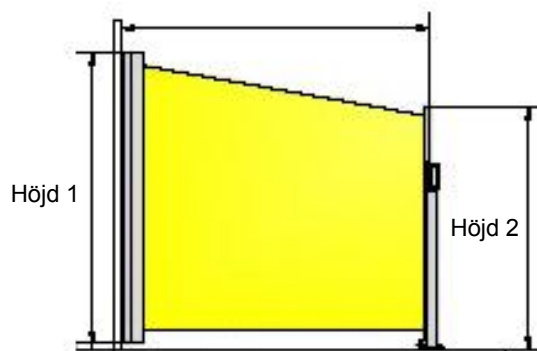

Fönsterdesign™

RIVIERA SIDELINE

FAKTA RIVIERA SIDELINE

En "sidomarkis" som är tänkt att skydda dig mot vind och insyn. När du kompletterar din terrassmarkis med en Sideline skapar du ett helt uterum.

Väven dras ut och rullas in enkelt och när den inte används ligger den skyddad i sin kassett.

MONTERING

Fästes mellan två befintliga infästningspunkter alternativt med en fristående montage stolpe

STANDARD

mm	Max	Min
Höjd	2100	1000
Utfall	4000	1000

SNED

mm	Max	Min
Höjd 1	2500	1300
Höjd 2	2100	1000
Utfall	4000	1000