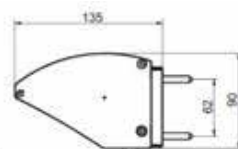

Modell R200 Plus