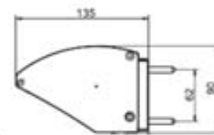

REGLAGE

Manuell manövrering med utvändigt eller invändigt bandreglage alt. med motordrift. Sol- och vindautomatik finns som tillval.

MARKISVÄV

Kvalitetsvävar från Europas ledande väveri av 100 % acrylfiber med Teflonimpregnering. Minsta vikt 300 g/m.

MONTERING

Markisen monteras med väggkonsoler på fönsterfoder eller fasad. Kan även monteras med nischkonsoler som tillval. Finns anpassade för nischdjup 45 – 185 mm.

DIMENSIONER

Armlängd: 50, 60, 70, 80, 90, 100* cm
(*endast 90 graders utfall)
Max bredd: 340 cm per enhet