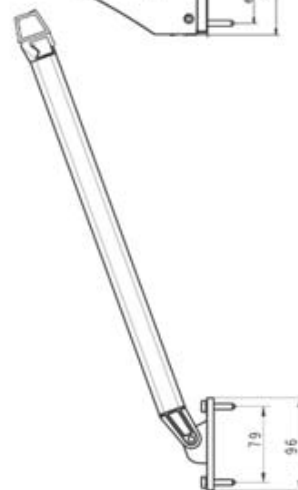

Fönsterdesign™

FÖNSTERMARKIS - 200 / 200 Plus

FAKTA FÖNSTERMARKIS 200 / 200 Plus

Kompakt och liten fönstermarkis med aluminiumkassett som skyddar markisväven mot väder och vind. Fallarmar med inbyggda justerbara fjäderpaket för bästa dukspänning. Avsedd främst för mindre och medelstora fönster i villan, kontoret, skolor mm.

R200

Smal frontprofil med kapp

R200 Plus

Kraftigare frontprofil utan kapp

PROFILER

Kassett, arm och frontprofil finns i vit RAL 9010, svart RAL 9005 och grå RAL 9006

FALLARMAR

Inbyggda fjäderpaket med justerbar fjäderspänning för bästa funktion. Armlängd anpassas efter fönsterhöjd.

REGLAGE

Manuell manövrering med utvändigt eller invändigt bandreglage alt. med motordrift. Sol- och vindautomatik finns som tillval.

MARKISVÄV

Kvalitetsvävar från Europas ledande väveri av 100 % acrylfiber med Teflonimpregnering. Minsta vikt 300 g/m.

MONTERING

Markisen monteras med väggkonsoler på fönsterfoder eller fasad. Kan även monteras med nischkonsoler som tillval. Finns anpassade för nischdjup 45 – 185 mm.

DIMENSIONER

Armlängd: 50, 60, 70, 80, 90, 100* cm
(*endast 90 graders utfall)
Max bredd: 340 cm per enhet