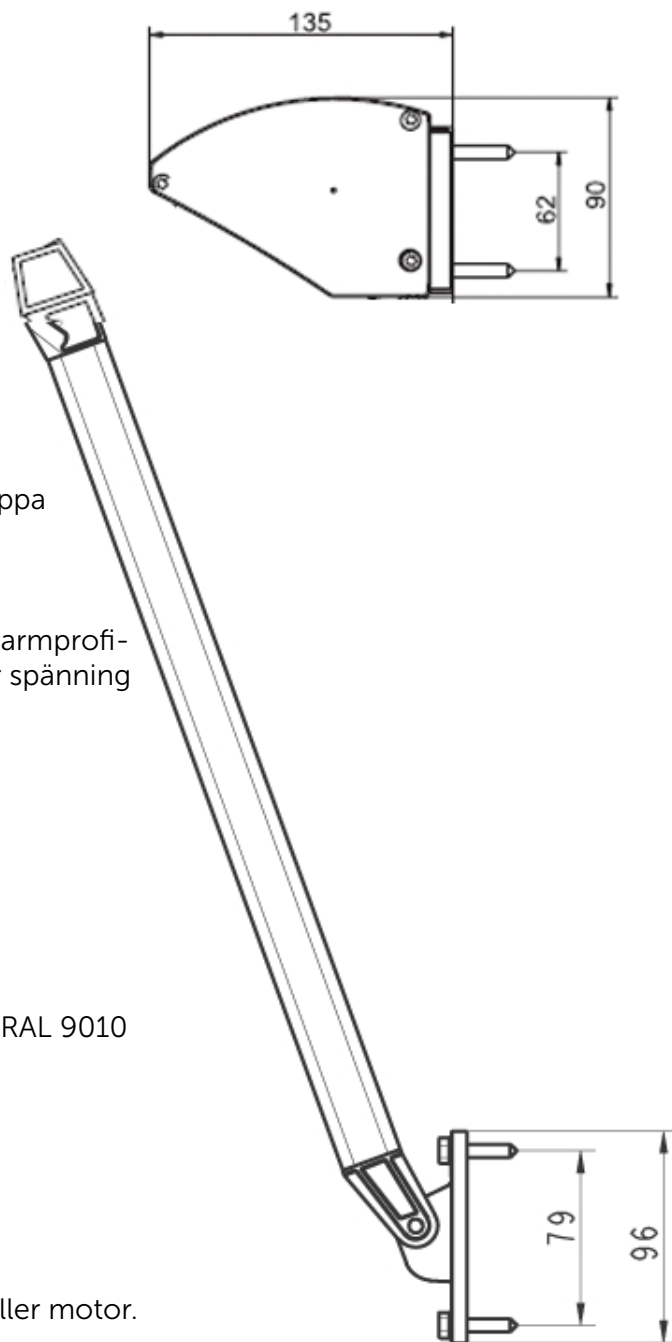

### Rek. maxmått:

Bredd: 3400 mm

Armlängd: 900 mm

Seriekoppling upp till 2 enheter