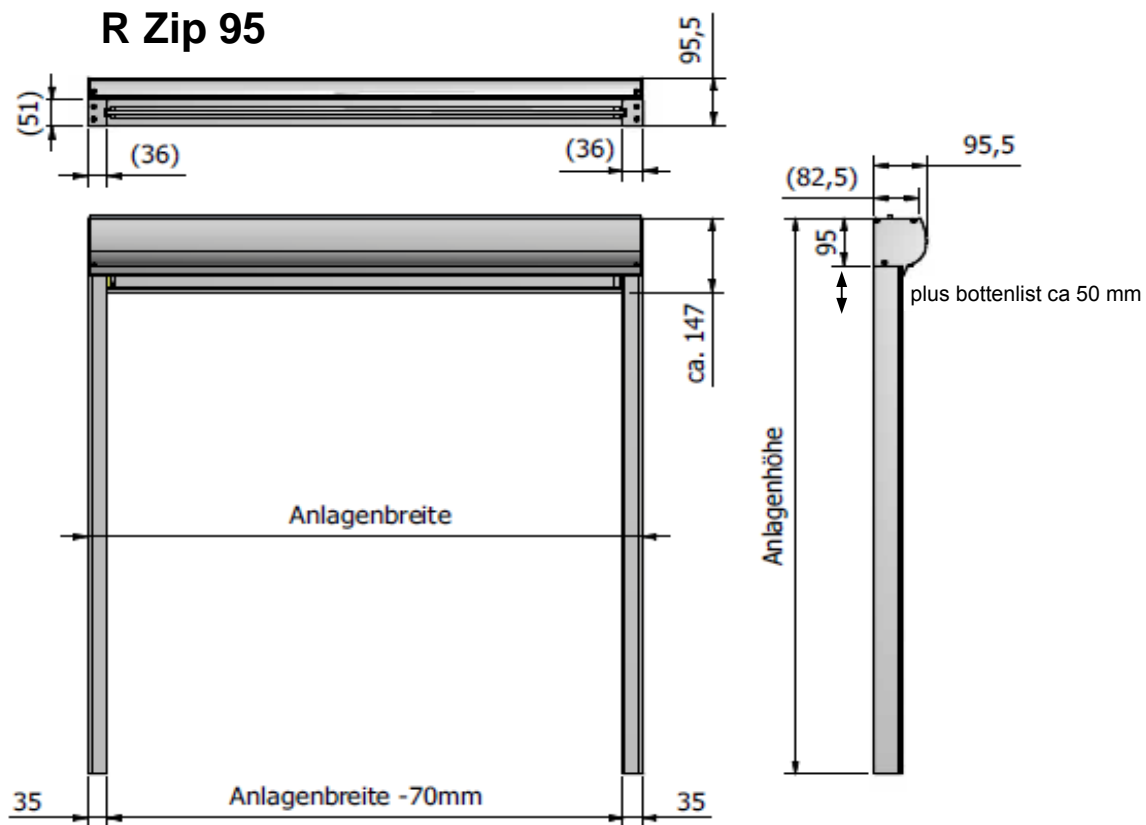

Mått

Byggmått enl. skiss **NOTERA:** Produkten kan ej seriekopplas

R Zip 95

Max bredd: 3000 mm
Max höjd: *3000 mm
Max yta: 9 kvm

Min bredd: 575 mm

R Zip 120

Max bredd: 5000 mm
Max höjd: *4000 m
Max yta: 20 kvm

Min bredd: 725 mm

* se prislista för ev. begränsning

Byggmått

Montagealternativ

Utan distanskonsoll nisch/vägg

Med geiderfot på vägg

Med dubbelgeiderfot på vägg

Notera: Produkten kan ej seriekopplas