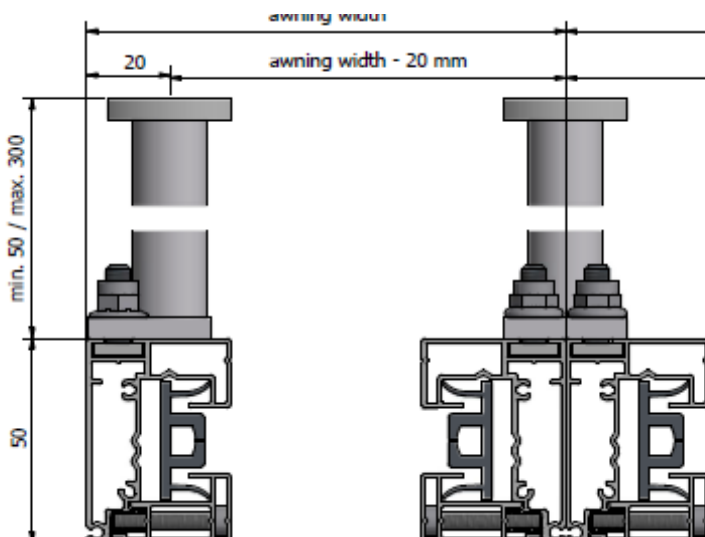

Mått

Byggmått enl. skiss **NOTERA:** Produkten kan ej seriekopplas

R Zip 95

Max bredd: 3000 mm
Max höjd: *3000 mm
Max yta: 9 kvm

Min bredd: 575 mm

R Zip 120

Max bredd: 5000 mm
Max höjd: *4000 m
Max yta: 20 kvm

Min bredd: 725 mm

* se prislista för ev. begränsning

Byggmått

Montagealternativ

Utan distanskonsoll nisch/vägg

Med geiderfot på vägg

Med dubbelgeiderfot på vägg

Notera: Produkten kan ej seriekopplas