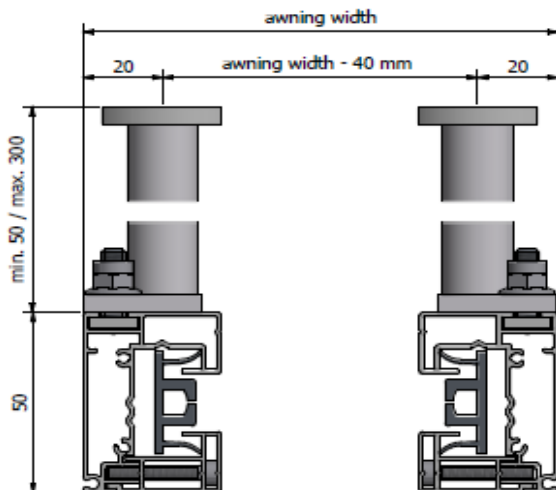

Mått

Byggmått enl. skiss **NOTERA:** Produkten kan ej seriekopplas

R Zip 95

Max bredd: 3000 mm
Max höjd: *3000 mm
Max yta: 9 kvm

Min bredd: 575 mm

R Zip 120

Max bredd: 5000 mm
Max höjd: *4000 m
Max yta: 20 kvm

Min bredd: 725 mm

* se prislista för ev. begränsning

Byggmått

Montagealternativ

Utan distanskonsoll nisch/vägg

Med geiderfot på vägg

Med dubbelgeiderfot på vägg

Notera: Produkten kan ej seriekopplas