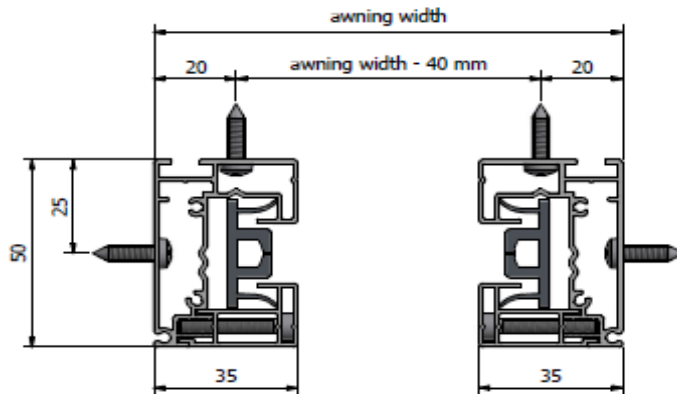

Mått

Byggmått enl. skiss **NOTERA:** Produkten kan ej seriekopplas

R Zip 95

Max bredd: 3000 mm
Max höjd: *3000 mm
Max yta: 9 kvm

Min bredd: 575 mm

R Zip 120

Max bredd: 5000 mm
Max höjd: *4000 m
Max yta: 20 kvm

Min bredd: 725 mm

* se prislista för ev. begränsning

Byggmått

Montagealternativ

Utan distanskonsoll nisch/vägg

Med geiderfot på vägg

Med dubbelgeiderfot på vägg

Notera: Produkten kan ej seriekopplas