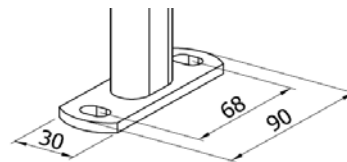

Mått

Byggmått enl. skiss **NOTERA:** Produkten kan ej seriekopplas

R Zip 95

Max bredd: 3000 mm
Max höjd: *3000 mm
Max yta: 9 kvm

Min bredd: 575 mm

R Zip 120

Max bredd: 5000 mm
Max höjd: *4000 m
Max yta: 20 kvm

Min bredd: 725 mm

* se prislista för ev. begränsning

Byggmått

Montagealternativ

Utan distanskonsoll nisch/vägg

Med geiderfot på vägg

Med dubbelgeiderfot på vägg

Notera: Produkten kan ej seriekopplas