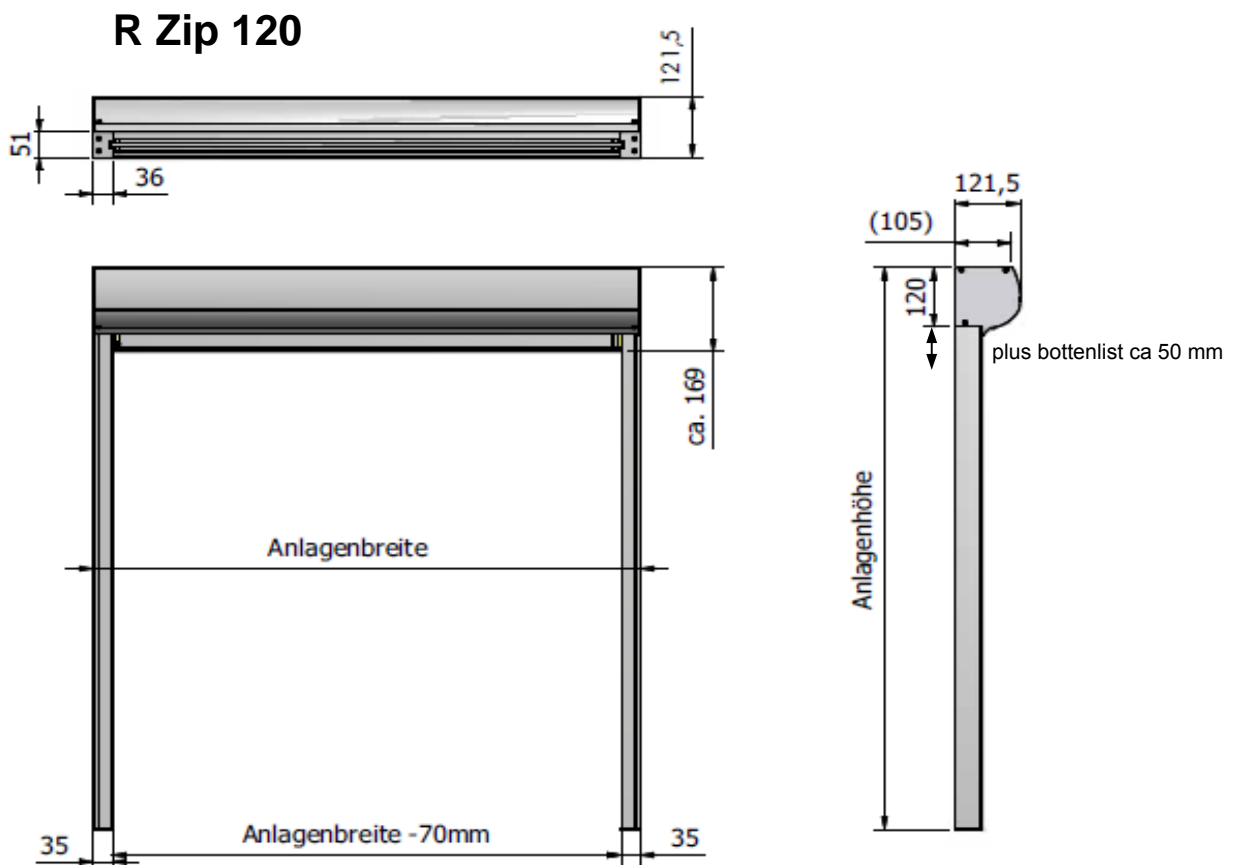

Mått

Byggmått enl. skiss **NOTERA:** Produkten kan ej seriekopplas

R Zip 95

Max bredd: 3000 mm
Max höjd: *3000 mm
Max yta: 9 kvm

Min bredd: 575 mm

R Zip 120

Max bredd: 5000 mm
Max höjd: *4000 m
Max yta: 20 kvm

Min bredd: 725 mm

* se prislista för ev. begränsning

Byggmått

Montagealternativ

Utan distanskonsoll nisch/vägg

Med geiderfot på vägg

Med dubbelgeiderfot på vägg

Notera: Produkten kan ej seriekopplas