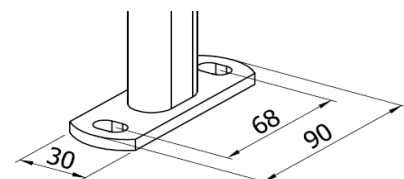

Mått

Byggmått enl. skiss **NOTERA:** Produkten kan ej seriekopplas

R Zip 95

Max bredd: 3000 mm
Max höjd: *3000 mm
Max yta: 9 kvm

Min bredd: 575 mm

R Zip 120

Max bredd: 5000 mm
Max höjd: *4000 m
Max yta: 20 kvm

Min bredd: 725 mm

* se prislista för ev. begränsning

Byggmått

Montagealternativ

Utan distanskonsoll nisch/vägg

Med geiderfot på vägg

Med dubbelgeiderfot på vägg

Notera: Produkten kan ej seriekopplas