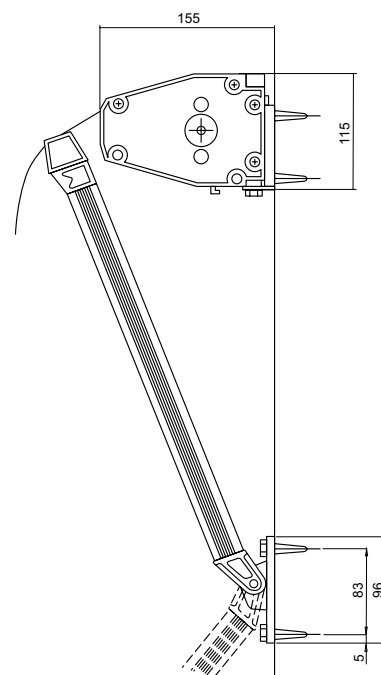

MONTERING

Markisen monteras med väggkonsoler på fönsterfoder eller fasad. Kan även monteras med nischkonsoler som tillval. Finns anpassade för nischdjup 45 – 185 mm.

DIMENSIONER

Armlängd: 60, 70, 80, 90 100 cm
Max bredd: 450 cm per enhet
Seriekoppling upp till 1500 cm med motor