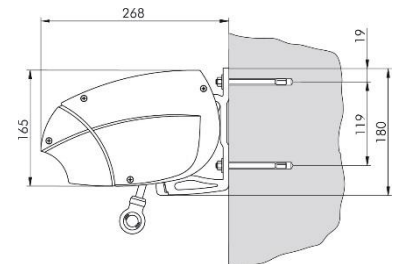

MONTERING

Markisen monteras på vägg eller i tak
med anpassade konsoler.

DIMENSIONER

Markisen tillverkas i önskat breddmått.

Max bredd per enhet är 700 cm

Armlängd cm 200 250 300 350 400

Min.bredd i cm 250 300 350 400 4500