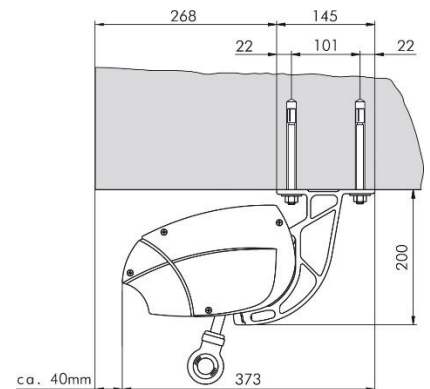

MONTERING

Markisen monteras på vägg eller i tak
med anpassade konsoler.

DIMENSIONER

Markisen tillverkas i önskat breddmått.

Max bredd per enhet är 700 cm

Armlängd cm 200 250 300 350 400

Min.bredd i cm 250 300 350 400 4500