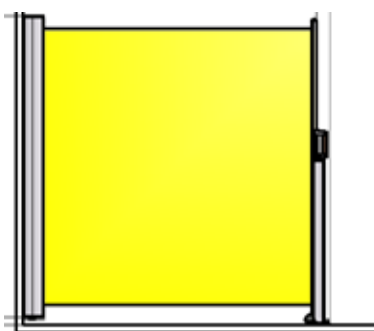

STANDARD

mm	Max	Min
Höjd	2100	1000
Utfall	4000	1000