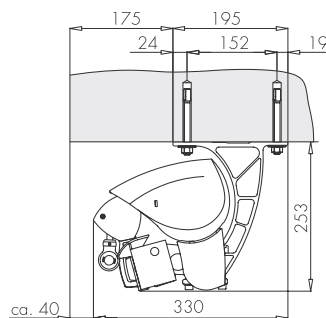

MONTERING

Markisen monteras på vägg eller i tak med anpassade konsoler.

DIMENSIONER

Markisen tillverkas i önskat breddmått.

Max bredd per enhet är 700 cm.

Markisbredd upp till 650 cm levereras med 2 armar och därefter 3 armar

Armlängd i cm	200	250	300	350	400
Min bredd i cm	250	300	350	400	450
Min bredd med sunlift	255	305	355	405	

Stockholm söder
Wollmar Yxkullsg. 15
tel 08-668 14 20
fax 08-84 42 20

Stockholm norr
Upplandsgatan 44
tel 08-643 02 32