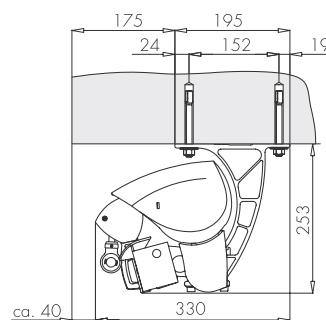

MONTERING

Markisen monteras på vägg eller i tak med anpassade konsoler.

DIMENSIONER

Markisen tillverkas i önskat breddmått.

Max bredd per enhet är 700 cm.

Markisbredd upp till 650 cm levereras med 2 armar och därefter 3 armar

Armlängd i cm	200	250	300	350	400
Min bredd i cm	250	300	350	400	450
Min bredd med sunlift	255	305	355	405	

Stockholm söder
Wollmar Yxkullsg. 15
tel 08-668 14 20
fax 08-84 42 20

Stockholm norr
Upplandsgatan 44
tel 08-643 02 32