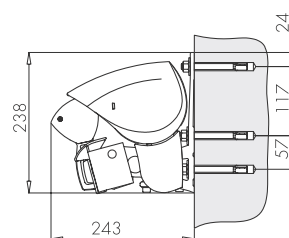

MONTERING

Markisen monteras på vägg eller i tak med anpassade konsoler.

DIMENSIONER

Markisen tillverkas i önskat breddmått.

Max bredd per enhet är 700 cm.

Markisbredd upp till 650 cm levereras med 2 armar och därefter 3 armar

Armlängd i cm	200	250	300	350	400
Min bredd i cm	250	300	350	400	450
Min bredd med sunlift	255	305	355	405	

Stockholm söder
Wollmar Yxkullsg. 15
tel 08-668 14 20
fax 08-84 42 20

Stockholm norr
Upplandsgatan 44
tel 08-643 02 32