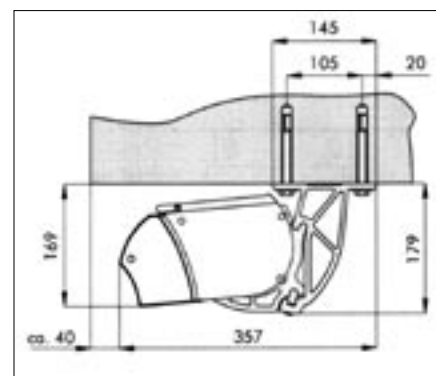

## DIMENSIONER

Markisen tillverkas i önskat breddmått. Max bredd per enhet är 600 cm.

<b>Armlängd i cm</b>	200	250	300	350
<b>Min bredd i cm</b>	250	300	350	400

**Stockholm söder**  
Wollmar Yxkullsg. 15  
tel 08-668 14 20  
fax 08-84 42 20