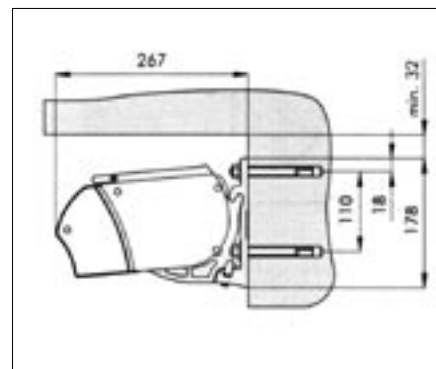

## DIMENSIONER

Markisen tillverkas i önskat breddmått. Max bredd per enhet är 600 cm.

<b>Armlängd i cm</b>	200	250	300	350
<b>Min bredd i cm</b>	250	300	350	400

**Stockholm söder**  
Wollmar Yxkullsg. 15  
tel 08-668 14 20  
fax 08-84 42 20