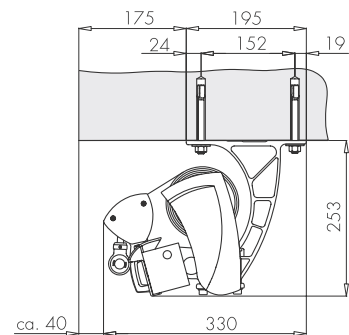

Fönsterdesign™

TERRASSMARKIS - R 2000

FAKTA TERRASSMARKIS R 2000

Vår kraftigaste markiskonstruktion med 4 inkapslade vajrar och extra förstärkta fjäderpaket i vikarmen möjliggör 4 meters utfall från vägg. Komplettera med **Sunlift** och Du kan justera hela markisens lutningsvinkel steglöst mellan 5 - 60 grader. Med **Variovolang** får Du en screenrullgardin inbyggd i frontprofilen, perfekt att veva ner vid lågt stående sol. Takprofil finns som tillbehör.

PROFILER

Stativ finns som standard i vit RAL 9010 samt i grå RAL 9006. Takprofil av strängpressad aluminium kan beställas som tillbehör.

VIKARMAR

Upp till 3 fjädrar i armen och 4 inkapslade vajrar i armleden garanterar maximal dukspänning och utfall upp till 4 meter. Markisen är TÜV godkänd.

MONTERING

Markisen monteras på vägg eller i tak med anpassade konsoler. Vid väggmontage kan markisen kompletteras med takprofil i aluminium.

DIMENSIONER

Markisen tillverkas i önskat breddmått. Max bredd per enhet är 700 cm. Markisbredd upp till 650 cm levereras med 2 armar och därefter 3 armar