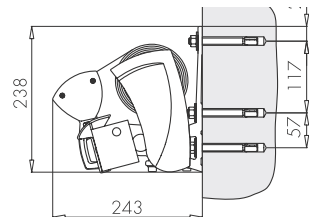

REGLAGE

Kan styras med motor, trådbundet system eller trådlöst via fjärrkontroll. Motor kan kompletteras med sol & vindautomatik. Utvändigt manövrering manuellt med vev.