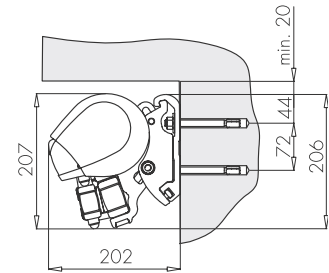

REGLAGE

Kan styras med motor, trådbundet system eller trådlöst via fjärrkontroll. Motor kan kompletteras med sol & vindautomatik. Utvändigt manövrering manuellt med vev.