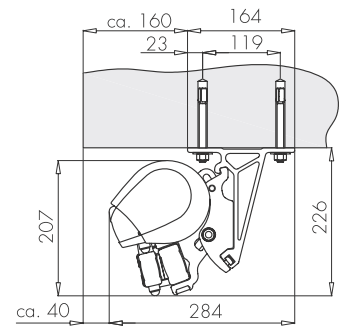

FAKTA TERRASSMARKIS R 1500 PLUS

Kompakt, stilren semikassett för Dig som söker det lilla extra. R 1500 PLUS ger ett perfekt skydd av markisväven i infällt läge och en konstruktion som smälter väl in i fasaden. Armkonstruktion med dubbla inkapslade vajrar i armleden garanterar perfekt dukspänning.

PROFILER

Stativ finns som standard i vit RAL 9010 samt i grå RAL 9006.
Kassett av strängpressad aluminium.

VIKARMAR

Upp till 2 fjäderpaket i armen och dubbla inkapslade vajrar i armleden garanterar perfekt dukspänning och lång livslängd. Markisen är TÜV godkänd.

REGLAGE

Kan styras med motor, trådbundet system eller trådlöst via fjärrkontroll. Motor kan kompletteras med sol & vindautomatik. Utvändigt manövrering manuellt med vev.

MARKISVÄV

Italienska kvalitetsvävar från Europas ledande väveri av 100 % acrylfiber med teflonimpregnering. Minsta vikt 300 g/m.

MONTERING

Markisen monteras på vägg eller i tak med anpassade konsoler.

DIMENSIONER

Markisen tillverkas i önskat breddmått. Max bredd per enhet är 700 cm, seriekopplade 1200 cm. Markisbredd upp till 600 cm levereras med 2 armar och därefter 3 armar

Utfall i cm	150	200	250	300
Min bredd i cm	200	250	300	352

Stockholm söder
Wollmar Yxkullsg. 15
tel 08-668 14 20
fax 08-84 42 20

Stockholm norr
Upplandsgatan 44
tel 08-643 02 32

WWW.FONSTERDESIGN.SE

Fönsterdesign™