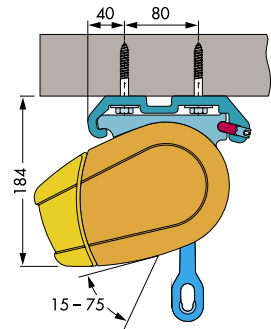

MONTERING

Markisen monteras på vägg eller i tak med anpassade konsoler.

DIMENSIONER

Markisen tillverkas i önskat breddmått. Max bredd per enhet är 500 cm, levereras med 2 armar.

Armlängd cm	150	200	250	300
Min bredd i cm	188	238	288	338