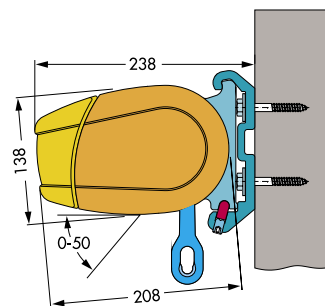

FAKTA TERRASSMARKIS R 1500 KASSETT

En av marknadens mest kompakta terrassmarkis i helkassett. Kräver minimal plats på fasaden. Den underhållsfria aluminiumkassetten skyddar väven och vikarmarna när markisen är indragen.

PROFILER

Stativ finns som standard i vit RAL 9010 samt i grå RAL 9006. Kassetten av strängpressad aluminium.

VIKARMAR

Upp till 2 fjäderpaket i armen och dubbla inkapslade vajrar i armleden garanterar perfekt dukspänning och lång livslängd. Markisen är TÜV godkänd.

REGLAGE

Kan styras med motor, trådbundet system eller trådlöst via fjärrkontroll. Motor kan kompletteras med sol & vindautomatik. Utvändigt manövrering manuellt med vev.

MARKISVÄV

Italienska kvalitetsvävar från Europas ledande väveri av 100 % acrylfiber med teflonimpregnering. Minsta vikt 300 g/m.

MONTERING

Markisen monteras på vägg eller i tak med anpassade konsoler.

DIMENSIONER

Markisen tillverkas i önskat breddmått. Max bredd per enhet är 500 cm, levereras med 2 armar.

Armlängd cm	150	200	250	300
Min bredd i cm	188	238	288	338

Stockholm söder
Wollmar Yxkullsg. 15
tel 08-668 14 20
fax 08-84 42 20

Stockholm norr
Upplandsgatan 44
tel 08-643 02 32

WWW.FONSTERDESIGN.SE

Fönsterdesign™