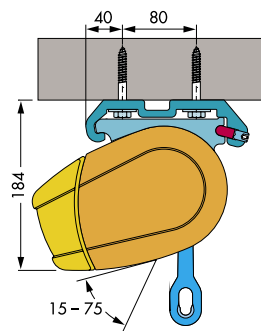

MARKISVÄV

Italienska kvalitetsvävar från Europas ledande väveri av 100 % acrylfiber med teflonimpregnering. Minsta vikt 300 g/m.