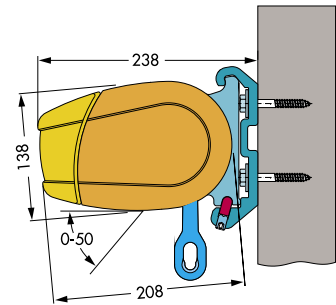

REGLAGE

Kan styras med motor, trådbundet system eller trådlöst via fjärrkontroll. Motor kan kompletteras med sol & vindautomatik. Utvändigt manövrering manuellt med vev.

MARKISVÄV

Italienska kvalitetsvävar från Europas ledande väveri av 100 % acrylfiber med teflonimpregnering. Minsta vikt 300 g/m.