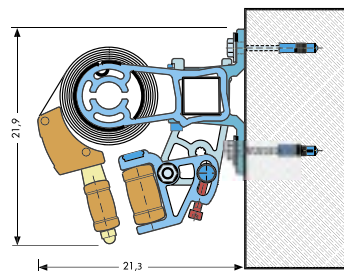

Stockholm söder
Wollmar Yxkullsg. 15
tel 08-668 14 20
fax 08-84 42 20

Stockholm norr
Upplandsgatan 44
tel 08-643 02 32

WWW.FONSTERDESIGN.SE

Fönsterdesign™