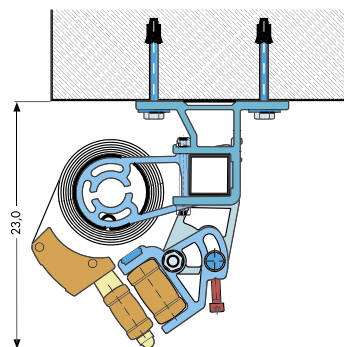

Stockholm söder
Wollmar Yxkullsg. 15
tel 08-668 14 20
fax 08-84 42 20

Stockholm norr
Upplandsgatan 44
tel 08-643 02 32

WWW.FONSTERDESIGN.SE

Fönsterdesign™